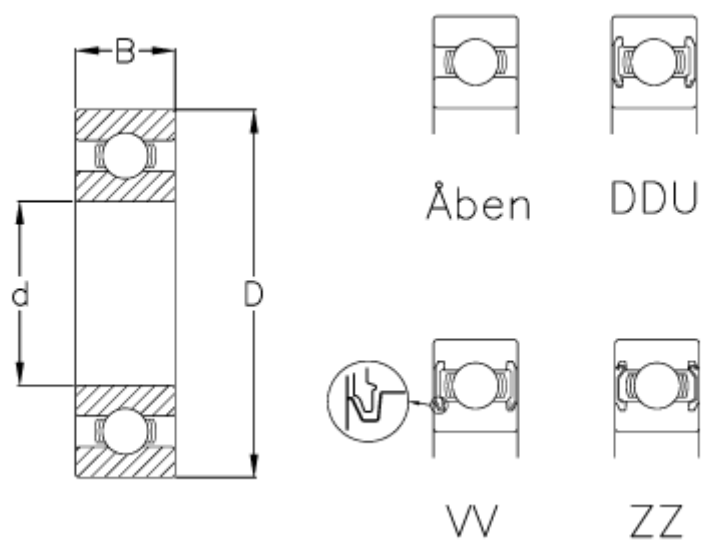

Varenummer: 570116002802
Beskrivelse: NSK Leje 6932 C3
Note: Åben

Mål

B = 28
D = 220
d = 160
Type = 6932